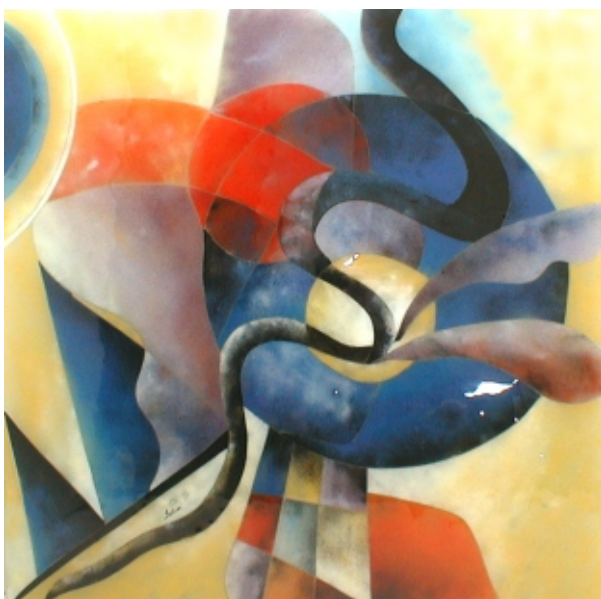

TC14085R

*I soggetti e le colorazioni possono variare su richiesta.
Le irregolarità del vetro sono la prova di autenticità della lavorazione manuale*

Tavoli Artistici

Mod. Etnico

TE2010R

*I soggetti e le colorazioni possono variare su richiesta.
Le irregolarità del vetro sono la prova di autenticità della lavorazione manuale*

Tavoli Artistici

Mod. Liberty

TL8578Q

SR97

*I soggetti e le colorazioni possono variare su richiesta.
Le irregolarità del vetro sono la prova di autenticità della lavorazione manuale*

Tavoli Artistici

Mod. Liberty

TL8578Q

Geometrico

SE101

*I soggetti e le colorazioni possono variare su richiesta.
Le irregolarità del vetro sono la prova di autenticità della lavorazione manuale*

Tavoli Artistici

Mod. Liberty

TL8578T

Natura; Girasole Farfalle,