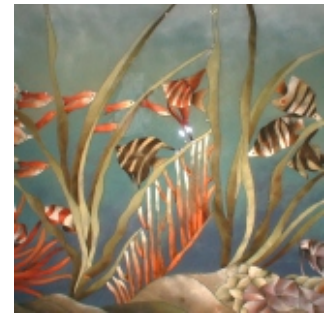

Giglio

Iris

Mod.Flo reale

Mod.Geometrico

Art. TV6545Q

Mod.Acquario

Mod.Animali

*I soggetti e le colorazioni possono variare su richiesta.
Le irregolarità del vetro sono la prova di autenticità della lavorazione manuale*